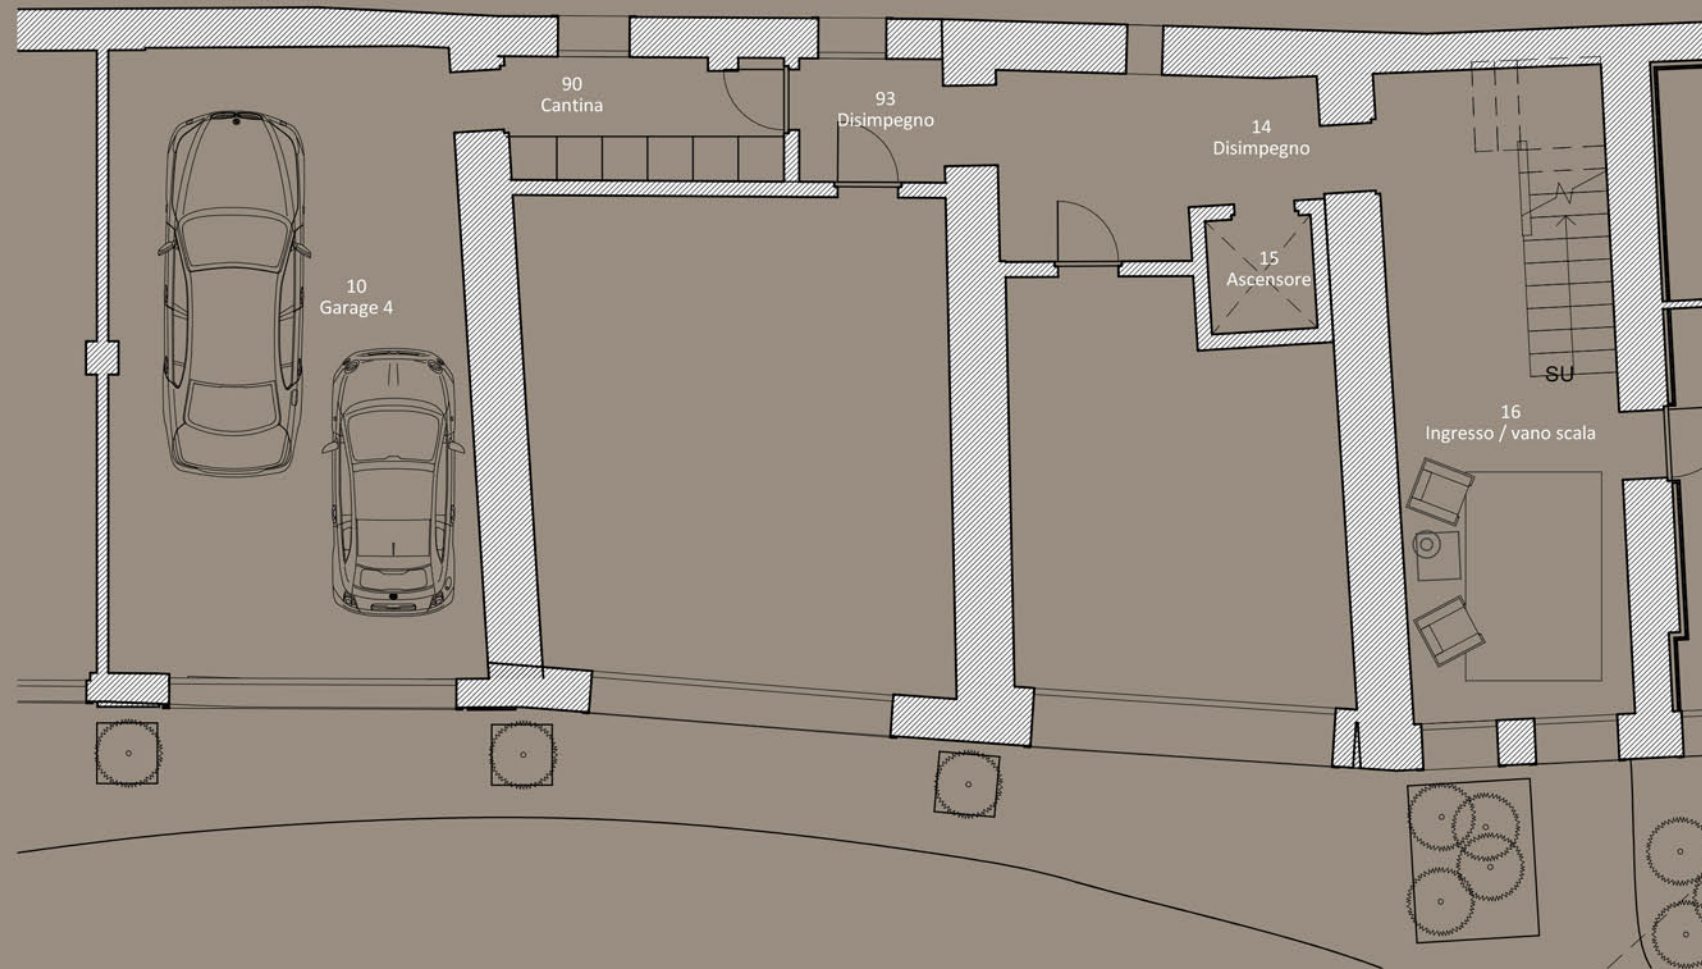

Palazzo Marchi

UNITA' 4

Quadricamere piano primo 196 mq

PIANO TERRA

PIANO PRIMO

Numero	Nome	Area
10	Garage 4	39,68
43	Camera/studio	10,08
44	Cucina	25,44
45	Bagno	3,41
46	Soggiorno	26,01
47	Ascensore	2,10
48	Corridoio	4,22
49	Camera	12,58
50	Camera	9,00
51	Camera	9,01
52	Lavanderia	5,75
53	Bagno	8,28
54	Corridoio	6,27
55	camera	17,14
56	Bagno	6,23
57	Disimpegno	4,78
90	Cantina	5,97

Metri quadrati commerciali: 230,79